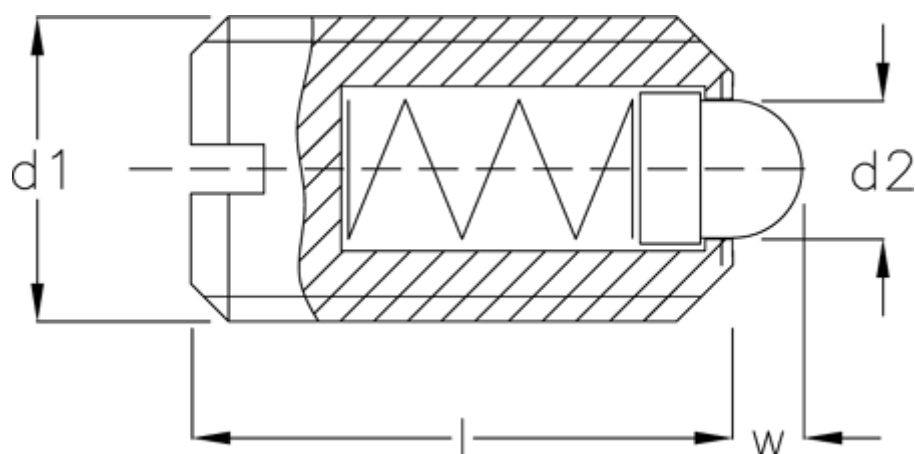

Varenummer: 20882516A
Beskrivelse: E+G
Fjedrende trykstykke GN 615.1-M24-BSN

Mål

| | |
|-------------------|---------|
| d1 | = M24 |
| d2 | = 13.0 |
| Fjedertryk N bund | = 223.0 |
| Fjedertryk N top | = 91.0 |
| Længde l | = 34 |
| W | = 8.0 |